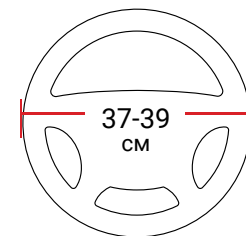

Основа

термопласт-эластомер

Обхват

оплётки 8,2 см

Размер M

для руля Ø 37-39 см

Внешняя упаковка

Размеры 78 × 39 × 36 см

Подложка

вспененный полиуретан

Основа

термопласт-эластомер

Обхват

оплётки 8,2 см

Размер M

для руля Ø 37-39 см