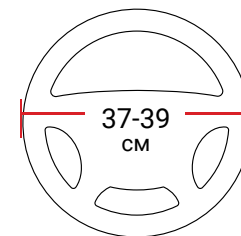

Основа

термопласт-эластомер

Обхват

оплётки 8,2 см

Размер M

для руля Ø 37-39 см

Внешняя упаковка

Размеры 78 × 39 × 36 см

Размер М

для руля Ø 37-39 см

Внешняя упаковка

Размеры 78 × 39 × 36 см

Количество

в упаковке 20 шт

Вес нетто 7,7 кг

Вес брутто 9 кг