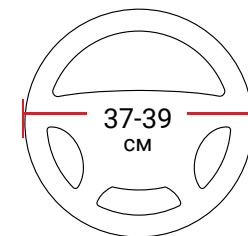

Основа

термопласт-эластомер

Обхват

оплётки 8,2 см

Размер M

для руля Ø 37-39 см

Внешняя упаковка

Размеры 78 × 39 × 36 см

Размер М

для руля Ø 37-39 см

Внешняя упаковка

Размеры 78 × 39 × 36 см

Количество

в упаковке 20 шт

Вес нетто 7,7 кг

Вес брутто 9 кг

Материал

экокожа, контрастный рисунок под перфорацию, прострочка в цвет, гладкая основа

Основа

термопласт-эластомер

Обхват

оплётки 8,2 см

Размер М

для руля Ø 37-39 см

Внешняя упаковка

Размеры 78 × 39 × 36 см

Количество

в упаковке 20 шт

Вес нетто 9 кг

Вес брутто 10,3 кг

AP-1910 BK/RD (M)
чёрый/красный

AP-1910 BK/BL (M)
чёрый/синий