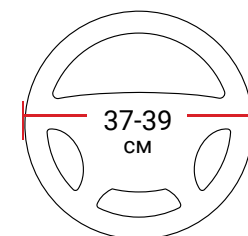

Основа

термопласт-эластомер

Обхват

оплётки 8,2 см

Размер M

для руля Ø 37-39 см

Внешняя упаковка

Размеры 78 × 39 × 36 см

Подложка

вспененный полиуретан

Основа

термопласт-эластомер

Обхват

оплётки 8,2 см

Размер M

для руля Ø 37-39 см