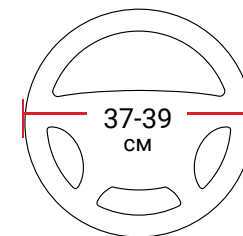

Основа

термопласт-эластомер

Обхват

оплётки 8,2 см

Размер M

для руля Ø 37-39 см

Внешняя упаковка

Размеры 78 × 39 × 36 см

Основа

термопласт-эластомер

Обхват

оплётки 8,2 см

Размер М

для руля Ø 37-39 см

Внешняя упаковка

Размеры 78 × 39 × 36 см