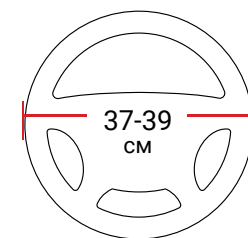

Основа

термопласт-эластомер

Обхват

оплётки 8,2 см

Размер M

для руля Ø 37-39 см

Внешняя упаковка

Размеры 78 × 39 × 36 см

Подложка

вспененный полиуретан

Основа

термопласт-эластомер

Обхват

оплётки 8,2 см

Размер M

для руля Ø 37-39 см