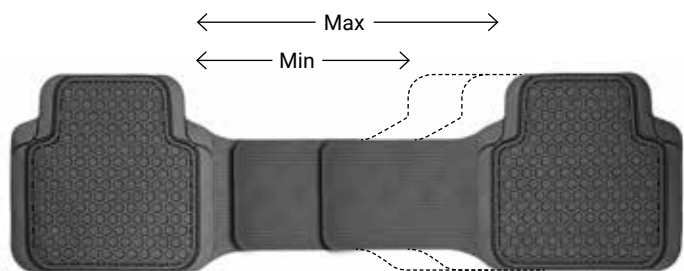

Запатентованная система **EasyFix™** позволяет регулировать длину перемычки заднего ряда

Удобные «липучки» надежно фиксируют перемычку заднего ряда

Задние коврики имеют слитную с перемычкой область, что исключает их отстегивание