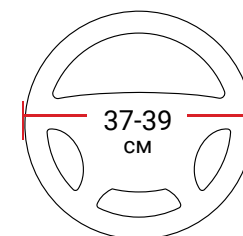

Основа

термопласт-эластомер

Обхват

оплётки 8,2 см

Размер M

для руля Ø 37-39 см

Внешняя упаковка

Размеры 78 × 39 × 36 см

Подложка

вспененный полиуретан

Основа

термопласт-эластомер

Обхват

оплётки 8,2 см

Размер M

для руля Ø 37-39 см

Внешняя упаковка

Размеры 78 × 39 × 36 см

Количество

в упаковке 20 шт

Вес нетто 8,8 кг

Вес брутто 10,1 кг

ОПЛЁТКА РУЛЕВОГО КОЛЕСА из ЭКОКОЖИ

- | 3D-эффект глянцевой поверхности
- | износостойкие материалы
- | удобный хват
- | современный дизайн
- | легкая установка