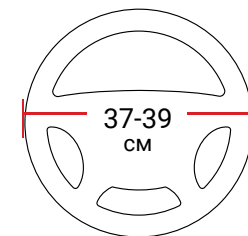

Основа

термопласт-эластомер

Обхват

оплётки 8,2 см

Размер M

для руля Ø 37-39 см

Внешняя упаковка

Размеры 78 × 39 × 36 см

термопласт-эластомер

Обхват

оплётки 8,2 см

Размер M

для руля Ø 37-39 см

Внешняя упаковка

Размеры 78 × 39 × 36 см
Количество
в упаковке 20 шт
Вес нетто 8,1 кг
Вес брутто 9,4 кг

ОПЛЁТКА РУЛЕВОГО КОЛЕСА из ЭКОКОЖИ

Подложка

вспененный полиуретан

Основа

термопласт-эластомер

Обхват

оплётки 8,2 см

Размер M

для руля Ø 37-39 см