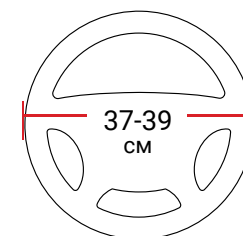

ОПЛЁТКА РУЛЕВОГО КОЛЕСА из ЭКОКОЖИ

- | мягкий массажный эффект
- | износостойкие материалы
- | удобный хват
- | современный дизайн
- | легкая установка

Материал

экокожа,
2 массажные вставки
из силикона,
прострочка в цвет,
гладкая основа

Подложка

вспененный полиуретан

Основа

термопласт-эластомер

Обхват

оплётки 8,2 см

Размер M

для руля Ø 37-39 см

Внешняя упаковка

Размеры . . . . . 78 × 39 × 36 см

Количество

в упаковке . . . . . 20 шт

Вес нетто . . . . . 9,6 кг

Вес брутто . . . . . 11 кг