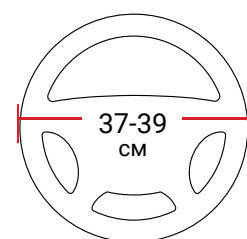

Основа

термопласт-эластомер

Обхват

оплётки 8,2 см

Размер M

для руля Ø 37-39 см

Внешняя упаковка

Размеры 78 × 39 × 36 см

Внешняя упаковка

Размеры 78 × 39 × 36 см

Количество

в упаковке 20 шт

Вес нетто 9 кг

Вес брутто 10,3 кг

AP-1910 BK/RD (M)
чёрый/красный

AP-1910 BK/BL (M)
чёрый/синий

термопласт-эластомер

Обхват

оплётки 8,2 см

Размер M

для руля Ø 37-39 см

Внешняя упаковка

Размеры 78 × 39 × 36 см
Количество
в упаковке 20 шт
Вес нетто 8,1 кг
Вес брутто 9,4 кг

ОПЛЁТКА РУЛЕВОГО КОЛЕСА из ЭКОКОЖИ