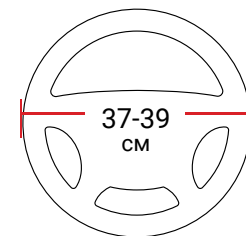

Основа

термопласт-эластомер

Обхват

оплётки 8,2 см

Размер M

для руля Ø 37-39 см

Внешняя упаковка

Размеры 78 × 39 × 36 см

вспененный полиуретан

Основа

термопласт-эластомер

Обхват

оплётки 8,2 см

Размер M

для руля Ø 37-39 см

Внешняя упаковка