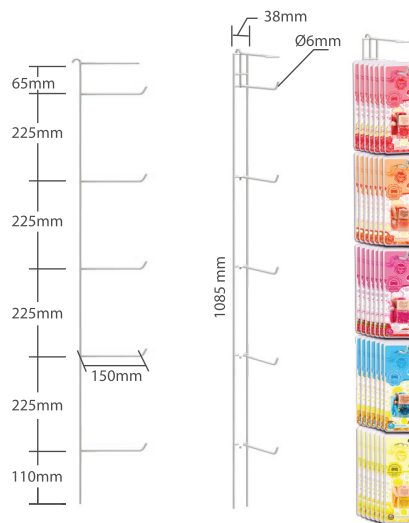

Демонстрационные стенды

Для размещения в магазинах самообслуживания, автозаправочных станциях, прикассовых зонах и тд.

Демонстрационный стенд СНРРК3

Стенд выполнен из плотного картона, имеет крючки и полки для размещения ароматизаторов.

Крючки-держатели стенд СНРРК4

Металлические крючки-держатели позволяют разместить большое количество ароматизаторов на минимальной площади.