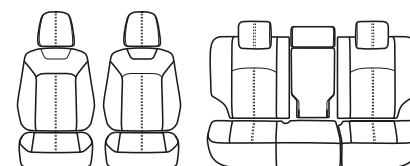

комплект из 14 предметов

Упаковка	48×28×38 см
Внешняя коробка (ДШВ)	49×48×71 см
Количество в коробке	4 шт
Вес нетто	18 кг
Вес брутто	19,8 кг