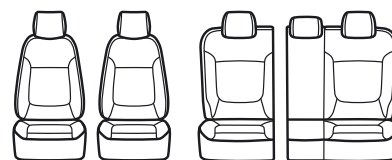

комплект из 13 предметов

Упаковка	48×28×38 см
Внешняя коробка (ДШВ)	49×48×71 см
Количество в коробке	4 шт
Вес нетто	17,2 кг
Вес брутто	18,8 кг

**АЛЬКАНТАРА +
ЭКОКОЖА**
триплированные
поролоном 5 мм

**ОРИГИНАЛЬНЫЕ
ЛЕКАЛА**
с учетом всех
особенностей
салона автомобиля

**РАСПУСКАЕМЫЙ
ШОВ ДЛЯ AIRBAG**
в сиденьях переднего ряда

**КАРМАНЫ
В СПИНКАХ**
чехлов сидений
переднего ряда