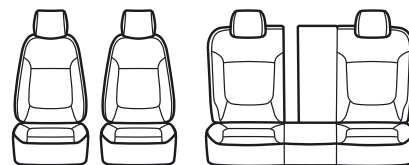

комплект из 11 предметов

Упаковка	48×28×38 см
Внешняя коробка (ДШВ)	49×48×71 см
Количество в коробке	4 шт
Вес нетто	16,1 кг
Вес брутто	17,8 кг

**АЛЬКАНТАРА +
ЭКОКОЖА**
триплированные
поролоном 5 мм

**ОРИГИНАЛЬНЫЕ
ЛЕКАЛА**
с учетом всех
особенностей
салона автомобиля

**РАСПУСКАЕМЫЙ
ШОВ ДЛЯ AIRBAG**
в сиденьях переднего ряда

**КАРМАНЫ
В СПИНКАХ**
чехлов сидений
переднего ряда