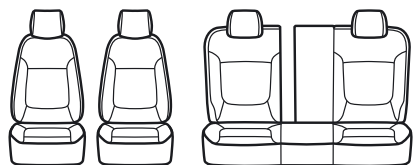

комплект из 11 предметов

Упаковка	48×28×38 см
Внешняя коробка (ДШВ)	49×48×71 см
Количество в коробке	4 шт
Вес нетто	16,1 кг
Вес брутто	17,8 кг

ЭКОКОЖА
триплированная
поролоном 5 мм

**ОРИГИНАЛЬНЫЕ
ЛЕКАЛА**
с учетом всех
особенностей
салона автомобиля

**РАСПУСКАЕМЫЙ
ШОВ ДЛЯ AIRBAG**
в сиденьях переднего ряда

**КАРМАНЫ
В СПИНКАХ**
чехлов сидений
переднего ряда