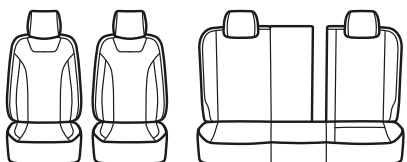

комплект из 11 предметов

Упаковка	48×28×38 см
Внешняя коробка (ДШВ)	49×48×71 см
Количество в коробке	4 шт
Вес нетто	16,1 кг
Вес брутто	17,8 кг

ЭКОКОЖА
триплированная
поролоном 5 мм

**ОРИГИНАЛЬНЫЕ
ЛЕКАЛА**
с учетом всех
особенностей
салона автомобиля

**РАСПУСКАЕМЫЙ
ШОВ ДЛЯ AIRBAG**
в сиденьях переднего ряда

**КАРМАНЫ
В СПИНКАХ**
чехлов сидений
переднего ряда