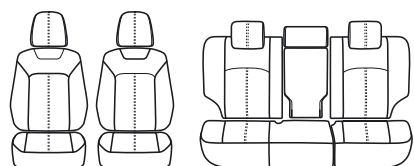

TOYOTA LC Prado 150

ЭКОКОЖА

«ПРАВЫЙ» «ЛЕВЫЙ»
РУЛЬ

подходит для автомобилей
с левым и правым
расположением руля

артикул:
LCP-3SV(09+)40-20-40 G BK/D.GY

2009-2017 г.в.

АЛЬКАНТАРА

«ПРАВЫЙ» «ЛЕВЫЙ»
РУЛЬ

подходит для автомобилей
с левым и правым
расположением руля

артикул:
LCP-3SV(09+)40-20-40 A BK/D.GY

2009-2017 г.в.

комплект из 14 предметов

Упаковка	48×28×38 см
Внешняя коробка (ДШВ)	49×48×71 см
Количество в коробке	4 шт
Вес нетто	18 кг
Вес брутто	19,8 кг