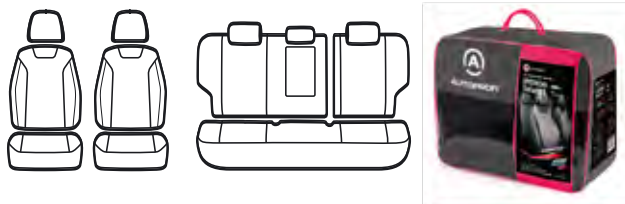

## комплект из 13 предметов

Упаковка	48×28×38 см
Внешняя коробка (ДШВ)	49×48×71 см
Количество в коробке	4 шт
Вес нетто	16,4 кг
Вес брутто	18 кг

**ЭКОКОЖА**  
триплированная  
поролоном 5 мм

**ОРИГИНАЛЬНЫЕ  
ЛЕКАЛА**  
с учетом всех  
особенностей  
салона автомобиля