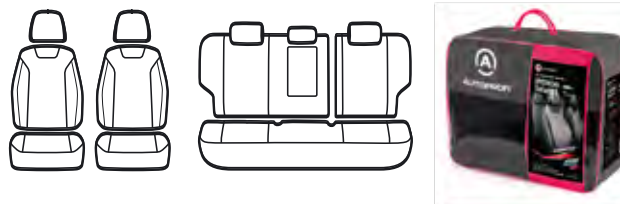

комплект из 13 предметов

Упаковка	48×28×38 см
Внешняя коробка (ДШВ)	49×48×71 см
Количество в коробке	4 шт
Вес нетто	16,3 кг
Вес брутто	18 кг

**АЛЬКАНТАРА +
ЭКОКОЖА**
триплированные
поролоном 5 мм

**ОРИГИНАЛЬНЫЕ
ЛЕКАЛА**
с учетом всех
особенностей
салона автомобиля

**РАСПУСКАЕМЫЙ
ШОВ ДЛЯ AIRBAG**
в сиденьях переднего ряда

**КАРМАНЫ
В СПИНКАХ**
чехлов сидений
переднего ряда