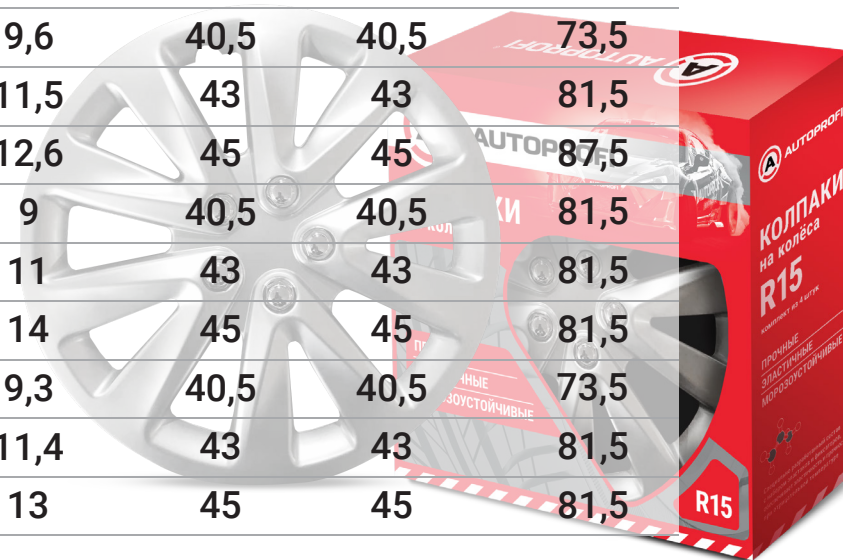

Номенклатура

Транспортировочная упаковка

Артикул	Размер	Кол-во в упаковке	Вес нетто, кг	Вес брутто, кг	Длина, см	Ширина, см	Высота, см
WC-2010 SILVER	14" (350 мм)	4	7,4	9,5	40,5	40,5	61
WC-2010 SILVER	15" (370 мм)	4	9,2	11,5	43	43	65,5
WC-2010 SILVER	16" (400 мм)	4	10,6	13,1	45	45	69,5
WC-2015 SILVER	14" (350 мм)	4	6	9	40,5	40,5	69,5
WC-2015 SILVER	15" (370 мм)	4	7	9,6	43	43	73,5
WC-2015 SILVER	16" (400 мм)	4	8	11	45	45	77,5
WC-2020 SILVER	14" (350 мм)	4	7	9,6	40,5	40,5	73,5
WC-2020 SILVER	15" (370 мм)	4	8,7	11,5	43	43	81,5
WC-2020 SILVER	16" (400 мм)	4	9,6	12,6	45	45	87,5
WC-2025 SILVER	14" (350 мм)	4	6,4	9	40,5	40,5	81,5
WC-2025 SILVER	15" (370 мм)	4	8,2	11	43	43	81,5
WC-2025 SILVER	16" (400 мм)	4	11	14	45	45	81,5
WC-2030 SILVER	14" (350 мм)	4	6,8	9,3	40,5	40,5	73,5
WC-2030 SILVER	15" (370 мм)	4	8,8	11,4	43	43	81,5
WC-2030 SILVER	16" (400 мм)	4	10	13	45	45	81,5