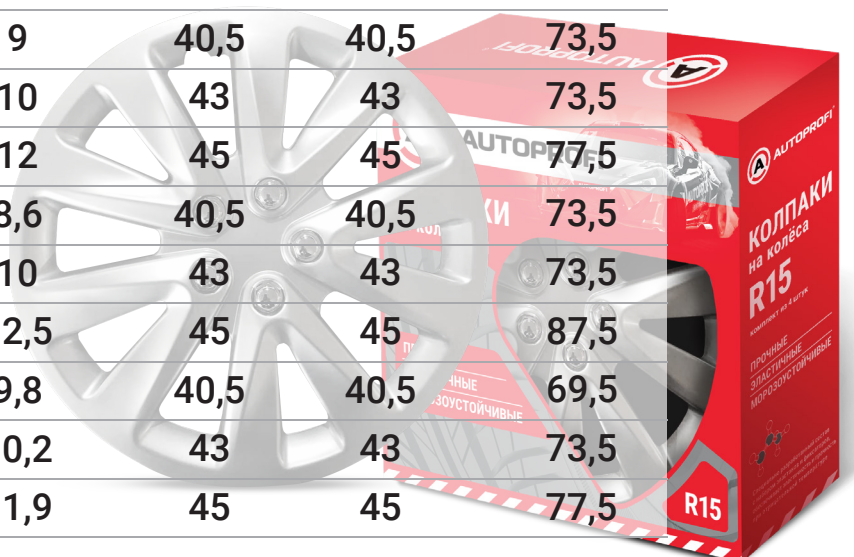

Номенклатура

Транспортировочная упаковка

Артикул	Размер	Кол-во в упаковке	Вес нетто, кг	Вес брутто, кг	Длина, см	Ширина, см	Высота, см
WC-1145 SILVER	14" (350 мм)	4	6	8,4	40,5	40,5	73,5
WC-1145 SILVER	15" (370 мм)	4	7,5	10	43	43	73,5
WC-1145 SILVER	16" (400 мм)	4	8	11	45	45	77,5
WC-1150 SILVER	14" (350 мм)	4	7	10	40,5	40,5	89,5
WC-1150 SILVER	15" (370 мм)	4	7,8	10,7	43	43	81,5
WC-1150 SILVER	16" (400 мм)	4	9,2	13	45	45	81,5
WC-1155 SILVER	14" (350 мм)	4	6,5	9	40,5	40,5	73,5
WC-1155 SILVER	15" (370 мм)	4	7,4	10	43	43	73,5
WC-1155 SILVER	16" (400 мм)	4	9	12	45	45	77,5
WC-1105 SILVER	14" (350 мм)	4	6	8,6	40,5	40,5	73,5
WC-1105 SILVER	15" (370 мм)	4	7,3	10	43	43	73,5
WC-1105 SILVER	16" (400 мм)	4	9,5	12,5	45	45	87,5
WC-2005 SILVER	14" (350 мм)	4	7,7	9,8	40,5	40,5	69,5
WC-2005 SILVER	15" (370 мм)	4	7,8	10,2	43	43	73,5
WC-2005 SILVER	16" (400 мм)	4	9,3	11,9	45	45	77,5